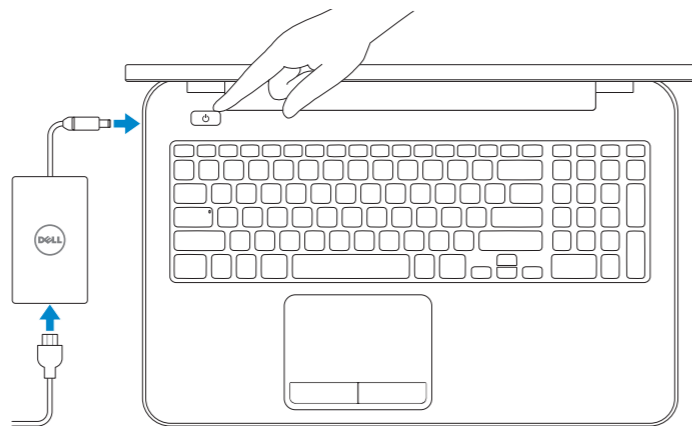

### 1 Connect the power adapter and turn on your computer

Tilslut strømadapteren og tænd computeren  
Kytke verkkolaite ja käynnistä taulutietokone  
Koble til strømadapteren, og slå på datamaskinen  
Anslut nätadaptern och slå på datorn