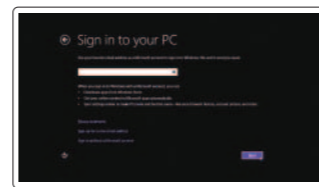

Sign in to your Microsoft account or create a local account

Log på din Microsoft-konto eller opret en lokal konto
Kirjautu Microsoft-tilillesi tai luo uusi tili
Logg inn på Microsoft-kontoen eller opprett en lokal konto
Logga in till ditt Microsoft-konto eller skapa ett lokalt konto

3 Explore resources

Udforsk ressourcer | Tutustu resurssieihin
Undersøk ressursene | Utforska resurser

Help and Tips

Hjælp og tips | Ohje ja vinkkejä
Hjelp og tips | Hjälp och tips

My Dell

Min Dell | Dell-tietokoneeni
Min Dell | Min Dell

Register your computer

Registrer computeren | Rekisteröi tietokone
Registrer datamaskinen | Registrera din dator

Shortcut keys

Genvejstaster | Pikavalintänäppäimet
Snarveistaster | Kortkommandon

Switch to external display

Skift til ekstern skærm | Siirry ulkoiseen näyttöön
Bytt til ekstern visning | Växla till extern bildskärm

Turn off/on wireless

Slå trådløst fra/til | Kytke langaton yhteys pois/päälle
Slå av/på trådløs tilkobling | Slå av/på trådlösa nätverk

Disable/enable touchpad

Deaktiver/aktiver pegefelt
Poista kosketuslevy käytöstä/ota se käyttöön
Deaktiver/Aktiver styringsplaten
Inaktivera/aktivera pekskiva

Decrease brightness
Formindsk lysstyrke | Vähennä kirkkautta
Demp lysstyrken | Minska ljusstyrkan

Increase brightness
Forøg lysstyrke | Lisää kirkkautta
Øk lysstyrken | Öka ljusstyrkan

Toggle keyboard backlight
Skift mellem tastaturets baggrundsllys
Vaihda näppäimistön taustavalon tila
Slå av/på tastaturbaklys
Växla tangentbordets bakgrundsbelysning

Play previous track/chapter
Afspil forrige nummer/kapitel | Toista edellinen raita tai luku
Spill av forrige spor/kapittel | Spela upp föregående spår/kapitel

Play/Pause
Afspil/Afbryd midlertidigt | Toista/tauko
Spill/pause | Spela upp/pausa

Play next track/chapter
Afspil næste nummer/kapitel | Toista seuraava raita tai luku
Spill av neste spor/kapittel | Spela upp nästa spår/kapitel

Decrease volume
Formindsk lydstyrke | Vähennä äänenvoimakkuutta
Reduser lyden | Minska volymen

Increase volume
Forøg lydstyrke | Lisää äänenvoimakkuutta
Øk lyden | Öka volymen

Mute audio
Slå lyd fra | Mykistä ääni
Demp lyden | Stäng av ljud