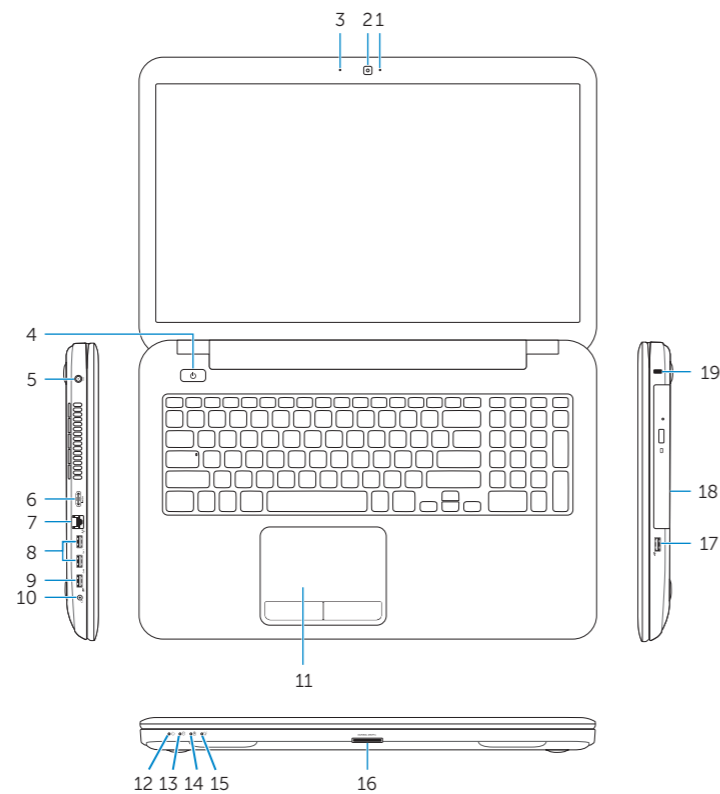

## Features

Funkce | Ominaisuudet | Funksjoner | Funktioner

1. Camera-status light
2. Camera
3. Digital microphone
4. Power button
5. Power-adaptor port
6. HDMI port
7. Network port
8. USB 3.0 ports (2)
9. USB 2.0 port
10. Headset port
11. Touchpad
12. Power-status light